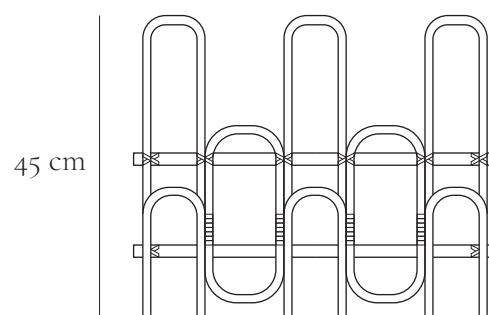

Miguel Milá

Tipo de producto

Colgador

Entorno

Interior

Materiales

Caña de ratán natural y tireta de ratán natural.

Peso

0.7 kg (Sin embalaje)

20 cm

45 cm

50 cm