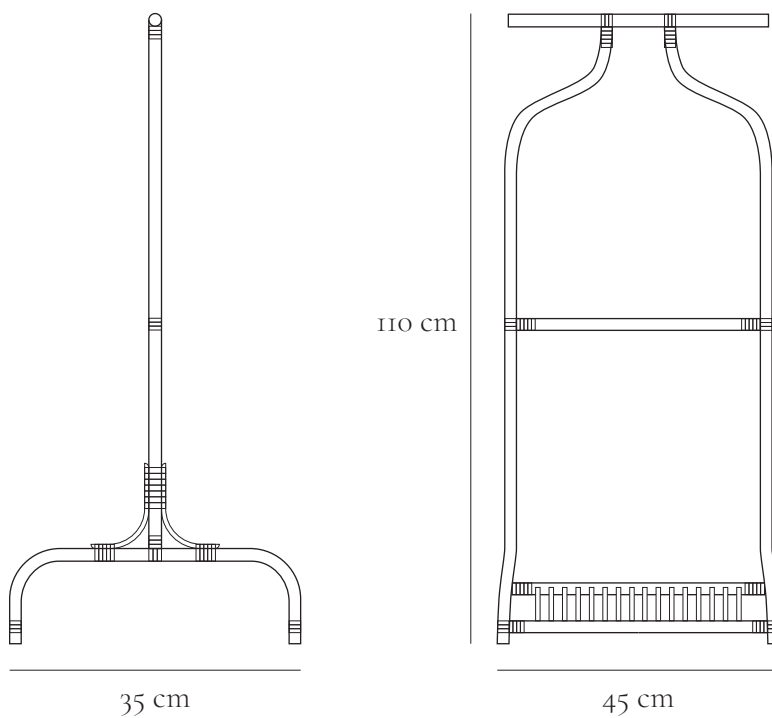

Peso

1.2 kg (Sin embalaje)