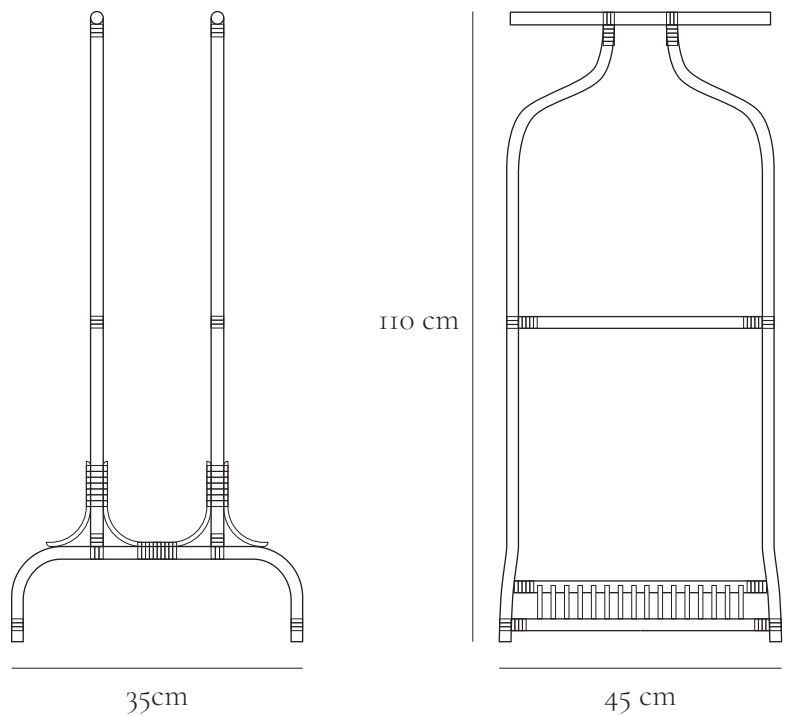

Peso

1.9 kg (Sin embalaje)