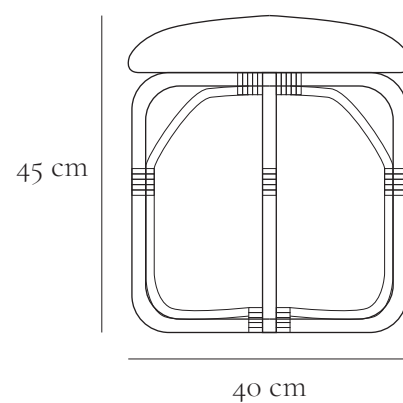

Peso

2 kg (Sin embalaje)