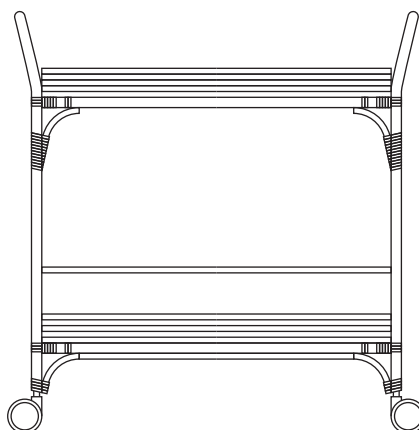

Entorno

Interior o exterior.

Materiales

Junco, tira de junco natural y tablero de pino radiata con acabado color negro mate.

Peso

7.50 kg (Sin embalaje)

76 cm

72 cm

40 cm